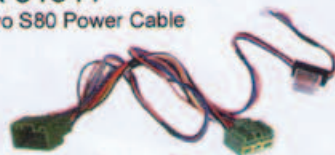

**CK 31540**

Volvo S80/S60/V70 2000-up

**CK 31546**

ISO Radio Plug

**CK 31535**

Volvo

**CK 31541**

Volvo S80 Power Cable